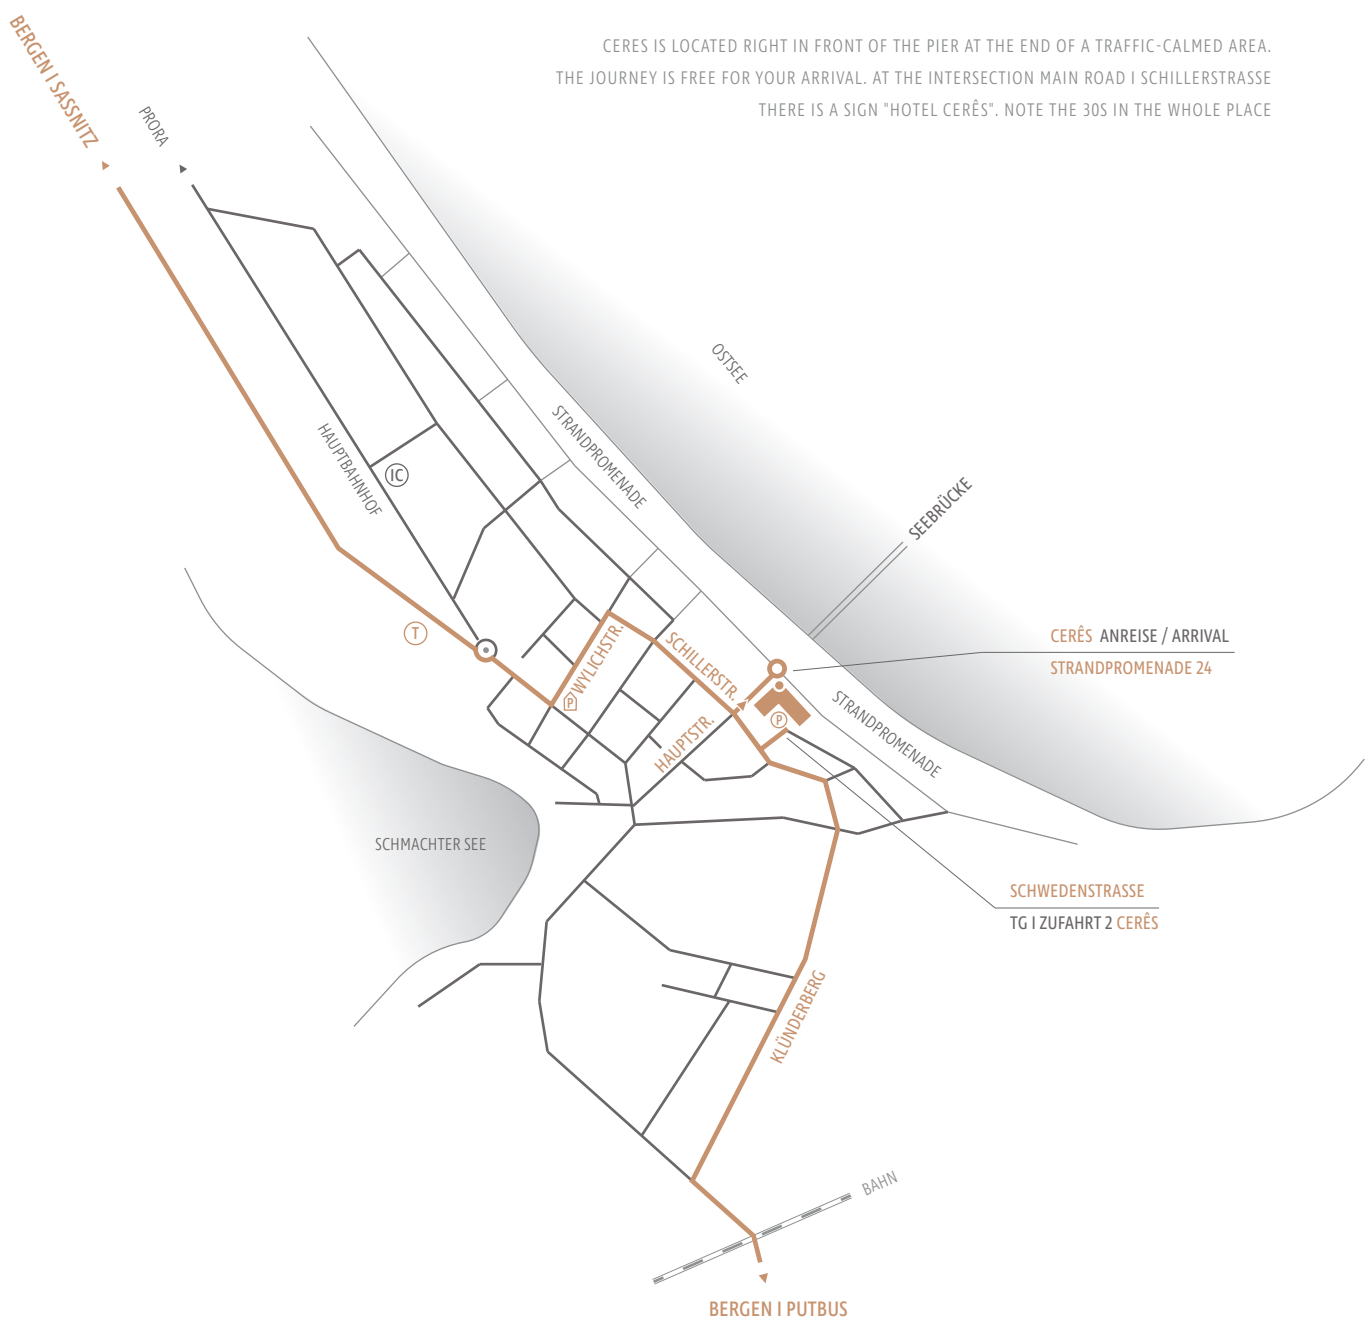

# ANREISE

## ARRIVAL

DAS CERES BEFINDET SICH DIREKT VOR DER SEEBRÜCKE AM ENDE EINES VERKEHRSBERUHGIGEN BEREICHS.  
FÜR IHRE ANREISE IST DIE ANFAHRT FREI. AN DER KREUZUNG HAUPTSTRASSE I SCHILLERSTRASSE  
BEFINDET SICH EIN HINWEISSCHILD „HOTEL CERÉS“. BEACHTEN SIE DIE 30ER ZONE IM GESAMTEN ORT.

CERES IS LOCATED RIGHT IN FRONT OF THE PIER AT THE END OF A TRAFFIC-CALMED AREA.  
THE JOURNEY IS FREE FOR YOUR ARRIVAL. AT THE INTERSECTION MAIN ROAD I SCHILLERSTRASSE  
THERE IS A SIGN "HOTEL CERÉS". NOTE THE 30S IN THE WHOLE PLACE

CERÉS ANREISE / ARRIVAL  
STRANDPROMENADE 24

SCHWEDENSTRASSE  
TG I ZUFABRT 2 CERÉS

BERGEN I PUTBUS